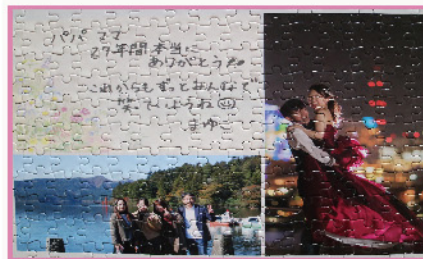

◎お店からのコメント

今回は、ジグ検一級の合格、おめでとうございます。またレビューへの投稿もありがとうございます。

めん様の図形認知能力、集中力と忍耐力の高さが証明されましたね。ぜひ次の初段にも、チャレンジしてくださいね。次回の挑戦をお待ちしています。認定証とともに、賞品をご用意しております。

六月 吉日 元祖ぱる屋さん スタッフ一同

「母の日、父の日ありがとう」プレゼント！

今年もまもなく梅雨のシーズンですね。鬱陶しい季節ですが、お米や野菜には恵みの雨。何か楽しみを見つけて、乗り切りたいですね。
今月は、父の日のプレゼント企画。今月16日までにご注文された方全員にビッグピース(下記のパズル参照)を、差し上げます。どうぞお楽しみに！
皆様のご注文をお待ちしています。

掲載 OK のジグソーパズルを紹介しています。

2023年6月当選会員様
(鈴木様 静岡県)
3000ポイント贈呈

元祖ぱる屋さん

佐賀県神埼郡吉野ヶ里町大曲 6036 TEL(0952)53-8234 HP <http://www.original-puzzle.com/>
Twitter・フェイスブック「元祖ぱる屋さん」もよろしくお願ひ致します。