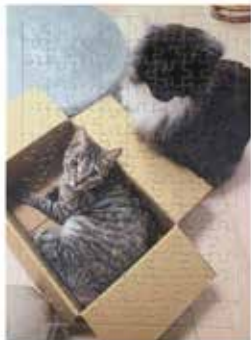

掲載 OK のジグソーパズルを紹介しています。